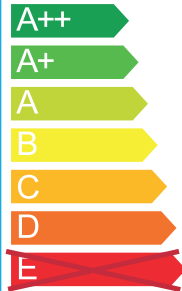

287

Stockholm

Oprawa jest przystosowana do żarówek o klasach energetycznych:

874/ 2012

287

Stockholm

Oprawa jest przystosowana do żarówek o klasach energetycznych:

874/ 2012