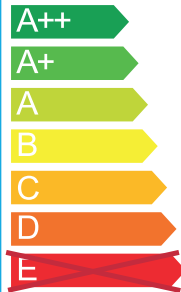

NORLYS

London

491

Oprawa jest przystosowana do żarówek o klasach energetycznych:

874/2012

NORLYS

London

491

Oprawa jest przystosowana do żarówek o klasach energetycznych:

874/2012

NORLYS

London

491

Oprawa jest przystosowana do żarówek o klasach energetycznych:

874/2012

NORLYS

London

491

Oprawa jest przystosowana do żarówek o klasach energetycznych:

874/2012