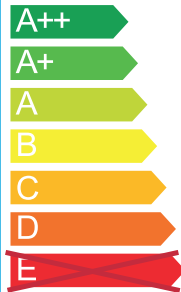

NORLYS

London

491

Oprawa jest przystosowana do żarówek o klasach energetycznych:

874/2012

NORLYS

London

491

Oprawa jest przystosowana do żarówek o klasach energetycznych:

874/2012

NORLYS

London

491

Oprawa jest przystosowana do żarówek o klasach energetycznych:

874/2012

NORLYS

London

491

Oprawa jest przystosowana do żarówek o klasach energetycznych:

874/2012