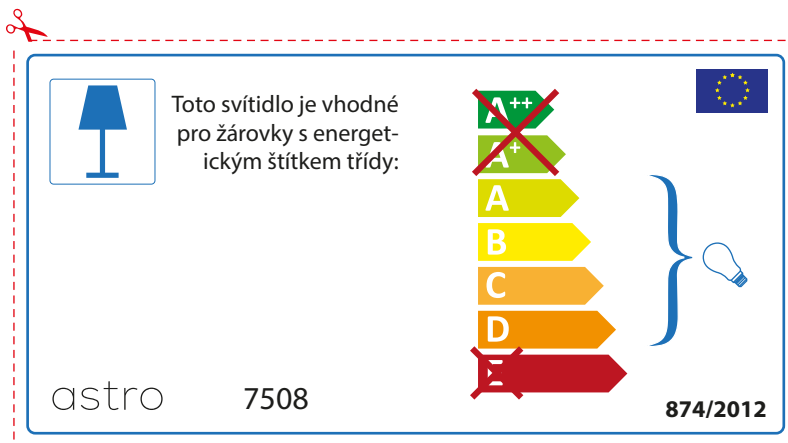

874/2012 

 Осветителното тяло е съвместимо с електрически лампи от енергиен клас:

~~A++~~
~~A+~~
 A
 B
 C
 D
~~E~~

astro 7508 

874/2012

CZECH

Zkontrolujte prosím rozměr světelného zdroje pro svítidlo, protože se liší u různých značek