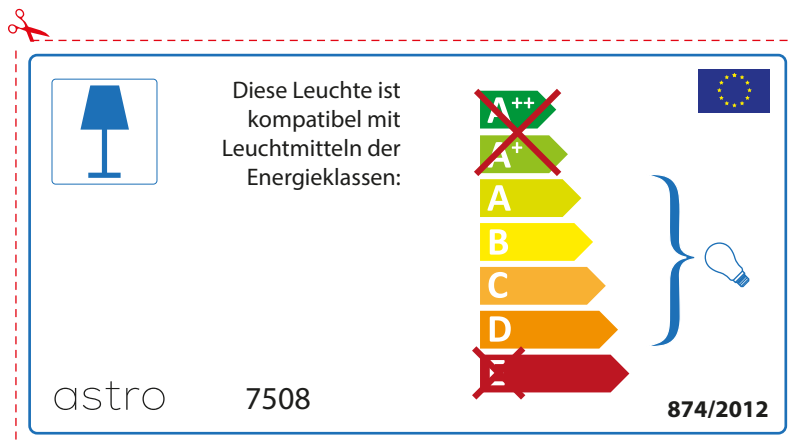

874/2012

ITALIAN

Si prega di verificare le dimensioni della lampada per il montaggio adatto con il suo apparecchio di illuminazione, perché le dimensioni della lampada può variare tra le marche

GERMAN

Bitte überprüfen Sie, ob die Abmessungen der Lampe für die Armatur passend sind, da die Größe der Lampen zwischen verschiedenen Marken variieren können