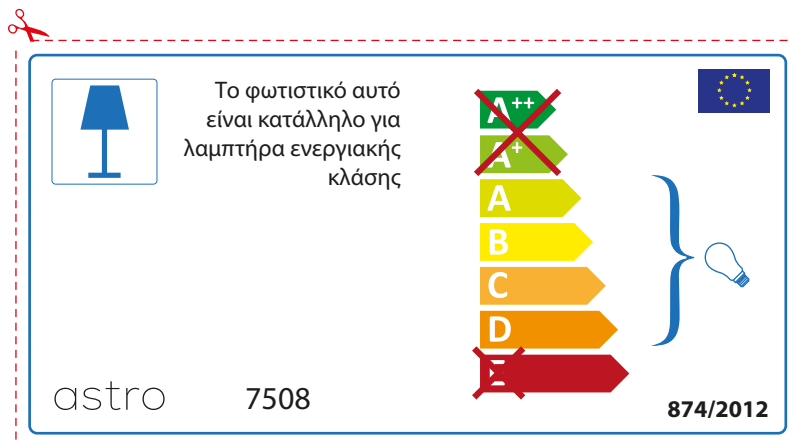

GREEK

Ελέγξτε προσεκτικά τις διαστάσεις του λαμπτήρα ώστε να είναι κατάλληλοι για το συγκεκριμένο φωτιστικό γιατί οι διαστάσεις ίδιου τύπου λαμπτήρα πολλές φορές διαφέρουν ανάλογα την εταιρία κατασκευής