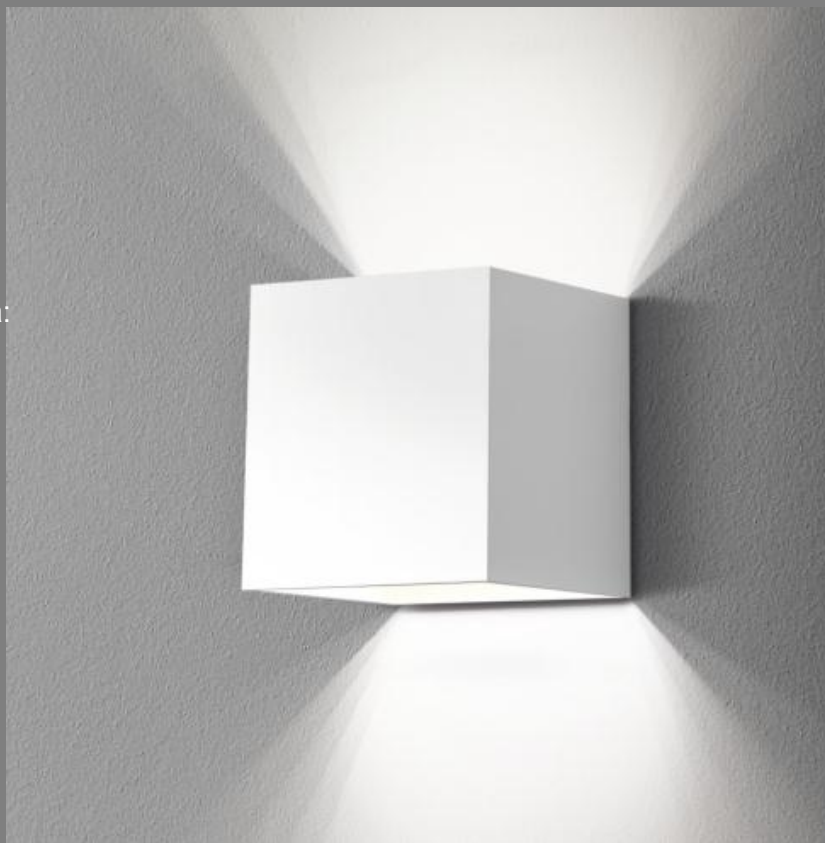

KARTA KATALOGOWA

Oprawa świecąca w dół.

Oprawa wykonana z aluminium lakierowanego na wybrany kolor:

Kod wykończenia:

Mat	Połysk	Kolor
01	/ —	□ALU
02	/ 22	■CZARNY
03	/ 23	■BIAŁY
05	/ 25	■CZERWONY
07	/ 27	■ECRU

Oprawa nie wymaga zasilacza LED.

Źródło światła w komplecie.

Dostępne dwie wersje barwowe źródła światła:

WW – max.320[lm] (ciepła)

NW – max.340[lm] (chłodna)

0,30

TYP OPRAWY:	LED
NUMER KATALOGOWY:	WW - 25671-+++; NW - 25672-+++
ŹRÓDŁO ŚWIATŁA:	Pastyłka LED 4[W]
WYMIARY CAŁKOWITE (Szer./Wys./Dł.):	70/70/70
ZASTOSOWANIE:	Oprawa wewnętrzna
IP:	20
MATERIAŁ:	Aluminium
ZASILANIE:	230V

Wybierając jeden z powyższych kolorów należy zamienić ostatni znak numeru katalogowego (++) zestawem znaków odpowiadających np. „01”.