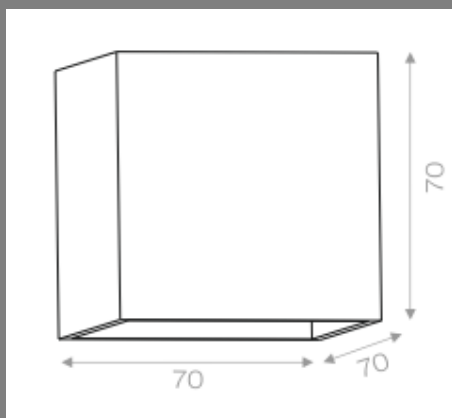

KARTA KATALOGOWA

Oprawa świecąca w dół.

Oprawa wykonana z aluminium lakierowanego na wybrany kolor:

Kod wykończenia:

Mat	Połysk	Kolor
01	/ —	□ALU
02	/ 22	■CZARNY
03	/ 23	■BIAŁY
05	/ 25	■CZERWONY
07	/ 27	■ECRU

Oprawa nie wymaga zasilacza LED.

Źródło światła w komplecie.

Dostępne dwie wersje barwowe źródła światła:

WW – max.320[lm] (ciepła)

NW – max.340[lm] (chłodna)

0,30

TYP OPRAWY:	LED
NUMER KATALOGOWY:	WW - 25671-+++; NW - 25672-+++
ŹRÓDŁO ŚWIATŁA:	Pastyłka LED 4[W]
WYMIARY CAŁKOWITE (Szer./Wys./Dł.):	70/70/70
ZASTOSOWANIE:	Oprawa wewnętrzna
IP:	20
MATERIAŁ:	Aluminium
ZASILANIE:	230V