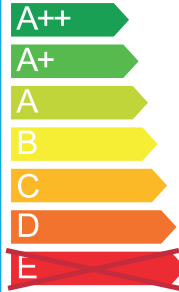

NORLYS

240/A
Oslo

Oprawa jest przystosowana do żarówek o klasach energetycznych:

874/2012

NORLYS

240/A
Oslo

Oprawa jest przystosowana do żarówek o klasach energetycznych:

874/2012