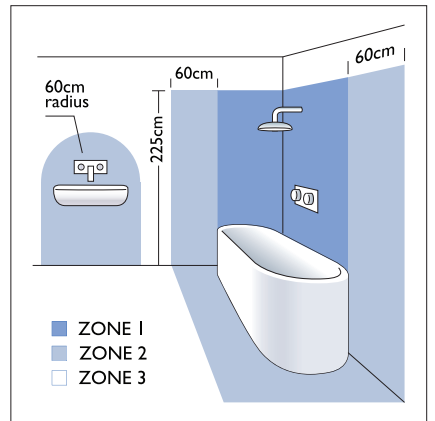

1 x 6w GU10 LED		excl.

Zone	1	2	3