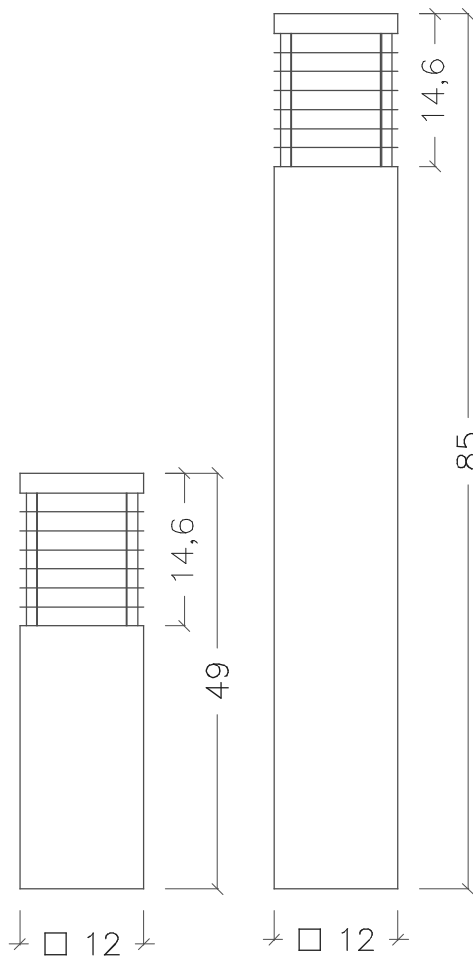

Art.: 295; 296
Art.: 1488;1483
LED, 12W

Art.: 295
Art.:1488

Art.: 296
Art.:1483

FRONT
Footway
Face avant

FRONT
Footway
Face avant