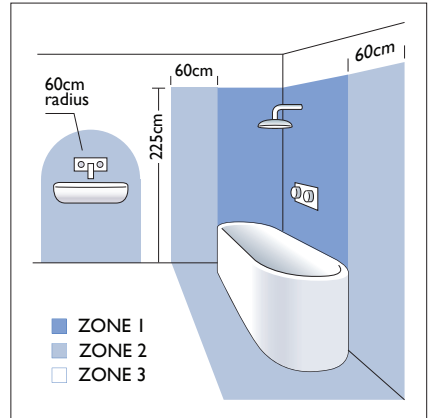

1 x 50w GU10		excl.

Zone	3