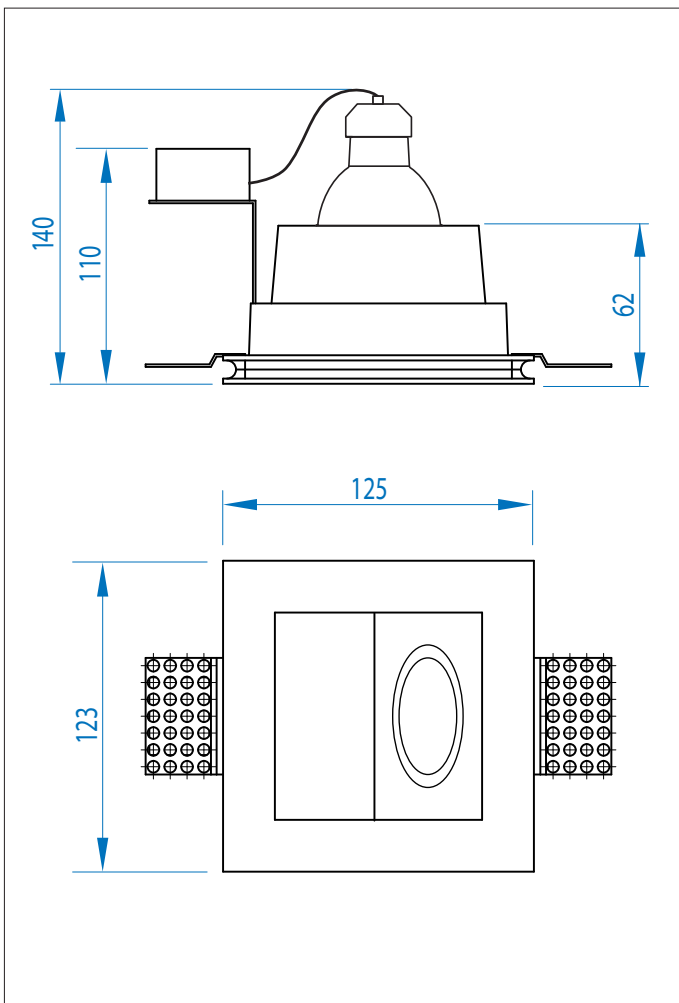

5656 Blanco 45°