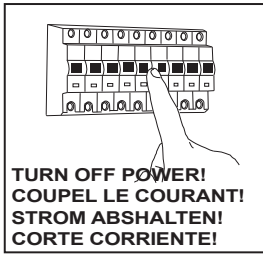

GB

Please read the instructions carefully before commencing assembly

Live : Normally Brown / Red
Neutral : Normally Blue / Black

E

Leer atentamente las instrucciones antes de comenzar el montaje

Fase : Normalmente Marro / Rojo
Neutro : Normalmente Azul / Negro

F

Lire attentivement les instructions avant de commencer le montage

Phase : Normalement Brun / Rouge
Neutre : Normalement Bleu / Noir

D

Lesen Sie bitte die Anweisungen sorgfältig durch, bevor Sie mit dem Zusammenbauen beginnen

Phase : Normalerweise Braun / Rot
Nulleiter : Normalerweise Blau / Schwarz

For ceiling use only.
Seulement pour montage au plafond.
Nur für den Deckengebrauch.
Para utilizar sólo en techos.

1

2

3

5

4