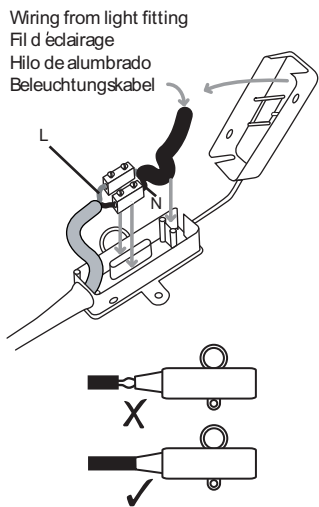

Phase : Normalerweise Braun / Rot
Nulleiter : Normalerweise Blau / Schwarz

For ceiling use only.
Seulement pour montage au plafond.
Nur für den Deckengebrauch.
Para utilizar sólo en techos.

1

2

3

5

4