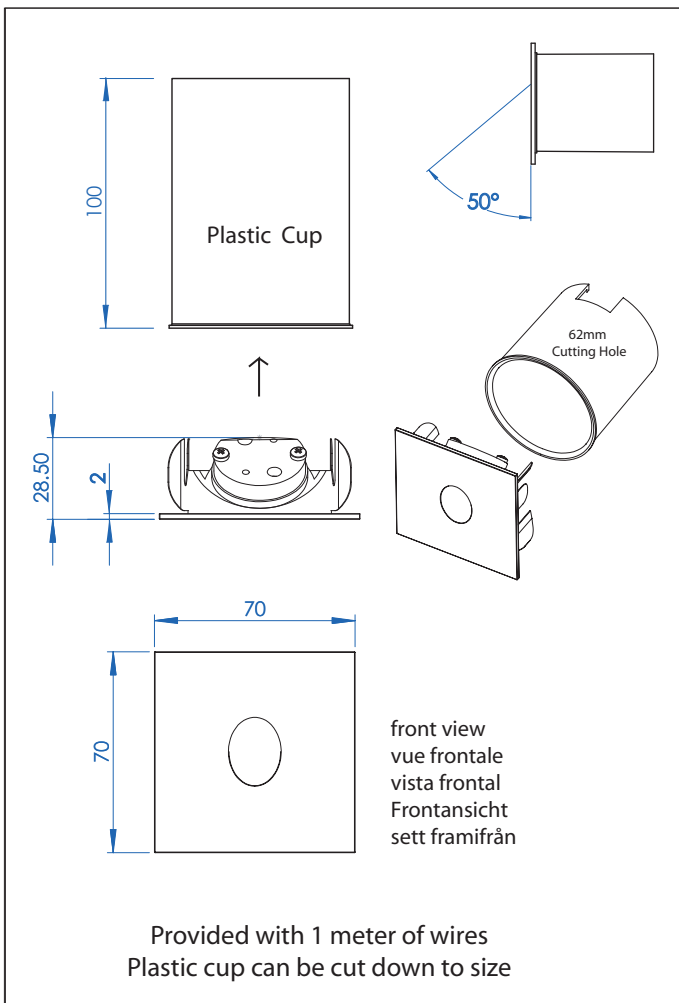

# 0825 Tango

1 x 1w LED		incl.
------------	--	-------

3000K	Seoul LED
-------	-----------

350mA constant current Driver		excl.
-------------------------------	--	-------

Zones	<b>I</b>	<b>2</b>	<b>3</b>
-------	----------	----------	----------