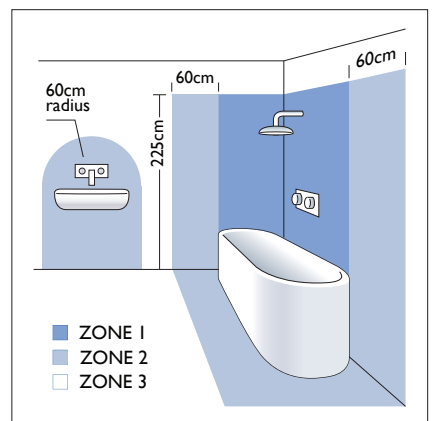

# 0825 Tango

1 x 1w LED		incl.
------------	--	-------

3000K	Seoul LED
-------	-----------

350mA constant current Driver		excl.
-------------------------------	--	-------

Zones	<b>I</b>	<b>2</b>	<b>3</b>
-------	----------	----------	----------